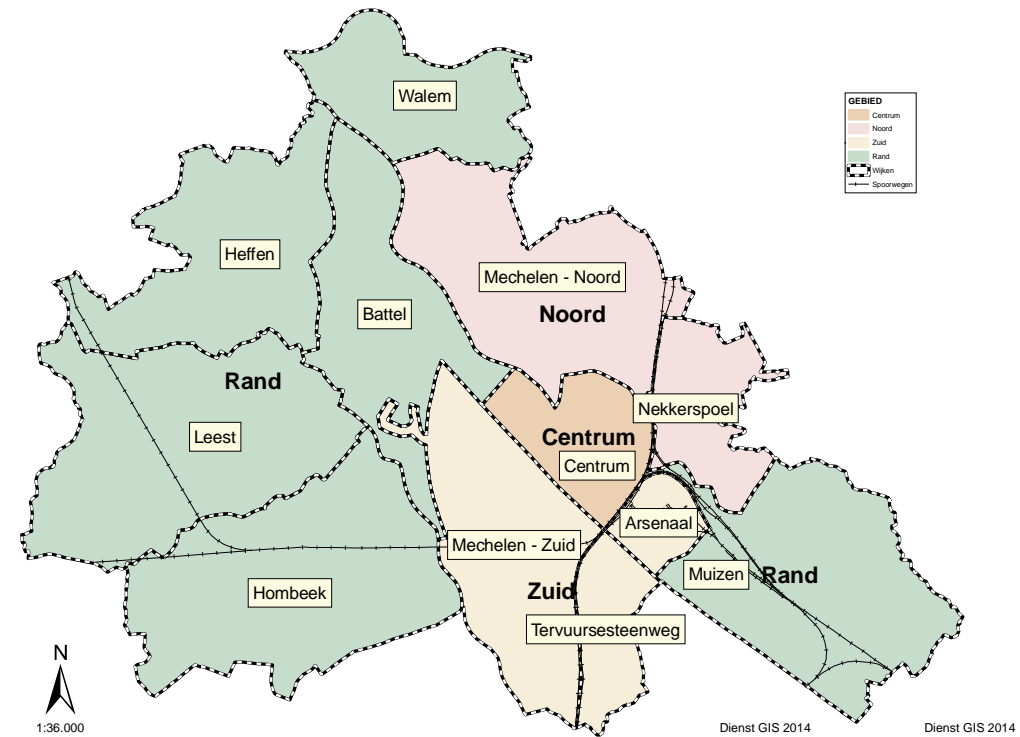

Adres:

Lange Schipstraat 27, 2800 Mechelen

P/A Grote Markt 21, 2800 Mechelen

Rina Rabau  
schepen van Onderwijs

Alexander Vandersmissen  
burgemeester

# BASISONDERWIJS in Mechelen

## STAD MECHELEN WIJKEN, DORPEN EN GEBIEDEN