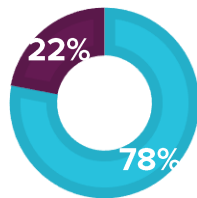

MECHELEN SCOORT GOED

TEVREDENHEID
OVER SOCIAL
CONTACT IN DE
BUURT

VOLDOENDE
ONTMOETINGS
PLAATSEN

ZICH GOED
VOELEN IN DE
BUURT

HELPEN HUN
BUREN

GEVOEL VAN
VERTROUWEN IN
DE BUURT

VOELT ZICH
THUIS IN DE
BUURT

MONDIAAL BELEID