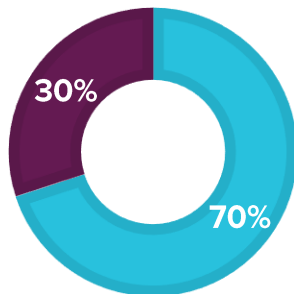

MECHELEN SCOORT GOED

TEVREDENHEID
OVER SOCIAL
CONTACT IN DE
BUURT

VOLDOENDE
ONTMOETINGS
PLAATSEN

ZICH GOED
VOELEN IN DE
BUURT

HELPEN HUN
BUREN

GEVOEL VAN
VERTROUWEN IN
DE BUURT

VOELT ZICH
THUIS IN DE
BUURT

MONDIAAL BELEID