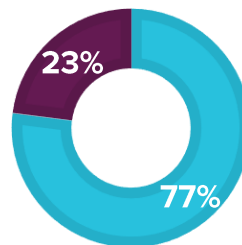

MECHELEN SCOORT GOED

TEVREDENHEID
OVER SOCIAL
CONTACT IN DE
BUURT

VOLDOENDE
ONTMOETINGS
PLAATSEN

ZICH GOED
VOELEN IN DE
BUURT

HELPEN HUN
BUREN

GEVOEL VAN
VERTROUWEN IN
DE BUURT

VOELT ZICH
THUIS IN DE
BUURT

MONDIAAL BELEID