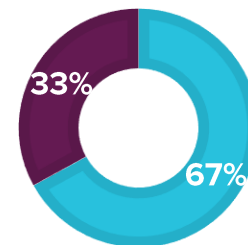

MECHELEN SCOORT GOED

TEVREDENHEID
OVER SOCIAL
CONTACT IN DE
BUURT

VOLDOENDE
ONTMOETINGS
PLAATSEN

ZICH GOED
VOELEN IN DE
BUURT

HELPEN HUN
BUREN

GEVOEL VAN
VERTROUWEN IN
DE BUURT

VOELT ZICH
THUIS IN DE
BUURT

MONDIAAL BELEID