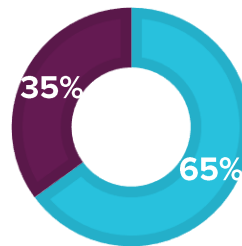

MECHELEN SCOORT GOED

TEVREDENHEID
OVER SOCIAL
CONTACT IN DE
BUURT

VOLDOENDE
ONTMOETINGS
PLAATSEN

ZICH GOED
VOELEN IN DE
BUURT

HELPEN HUN
BUREN

GEVOEL VAN
VERTROUWEN IN
DE BUURT

VOELT ZICH
THUIS IN DE
BUURT

MONDIAAL BELEID