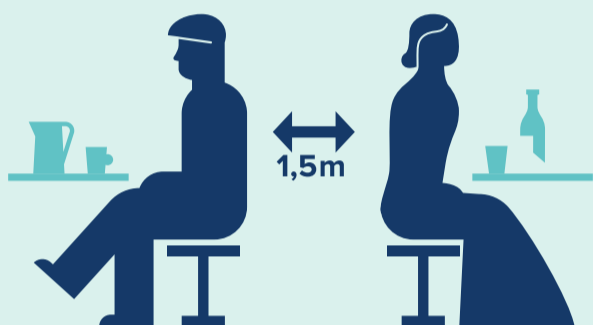

2800love is... veilig genieten

Horeca open
tot **1.00u**

1,5m tussen
gezelschappen

Max. 8 personen/tafel
(tenzij van zelfde huishouden)

Geen zelfbediening

Mondmasker verplicht
(tenzij je aan tafel zit)

 mechelen.be/coronavirus
#2800tegen corona

MECHELEN 