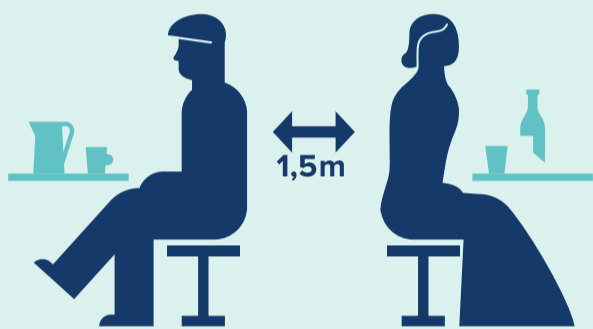

# 2800love is... veilig genieten

Horeca open  
tot **1.00u**

**1,5m** tussen  
gezelschappen

**Max. 8** personen/tafel  
(tenzij van zelfde huishouden)

**Geen zelfbediening**

**Mondmasker verplicht**  
(tenzij je aan tafel zit)