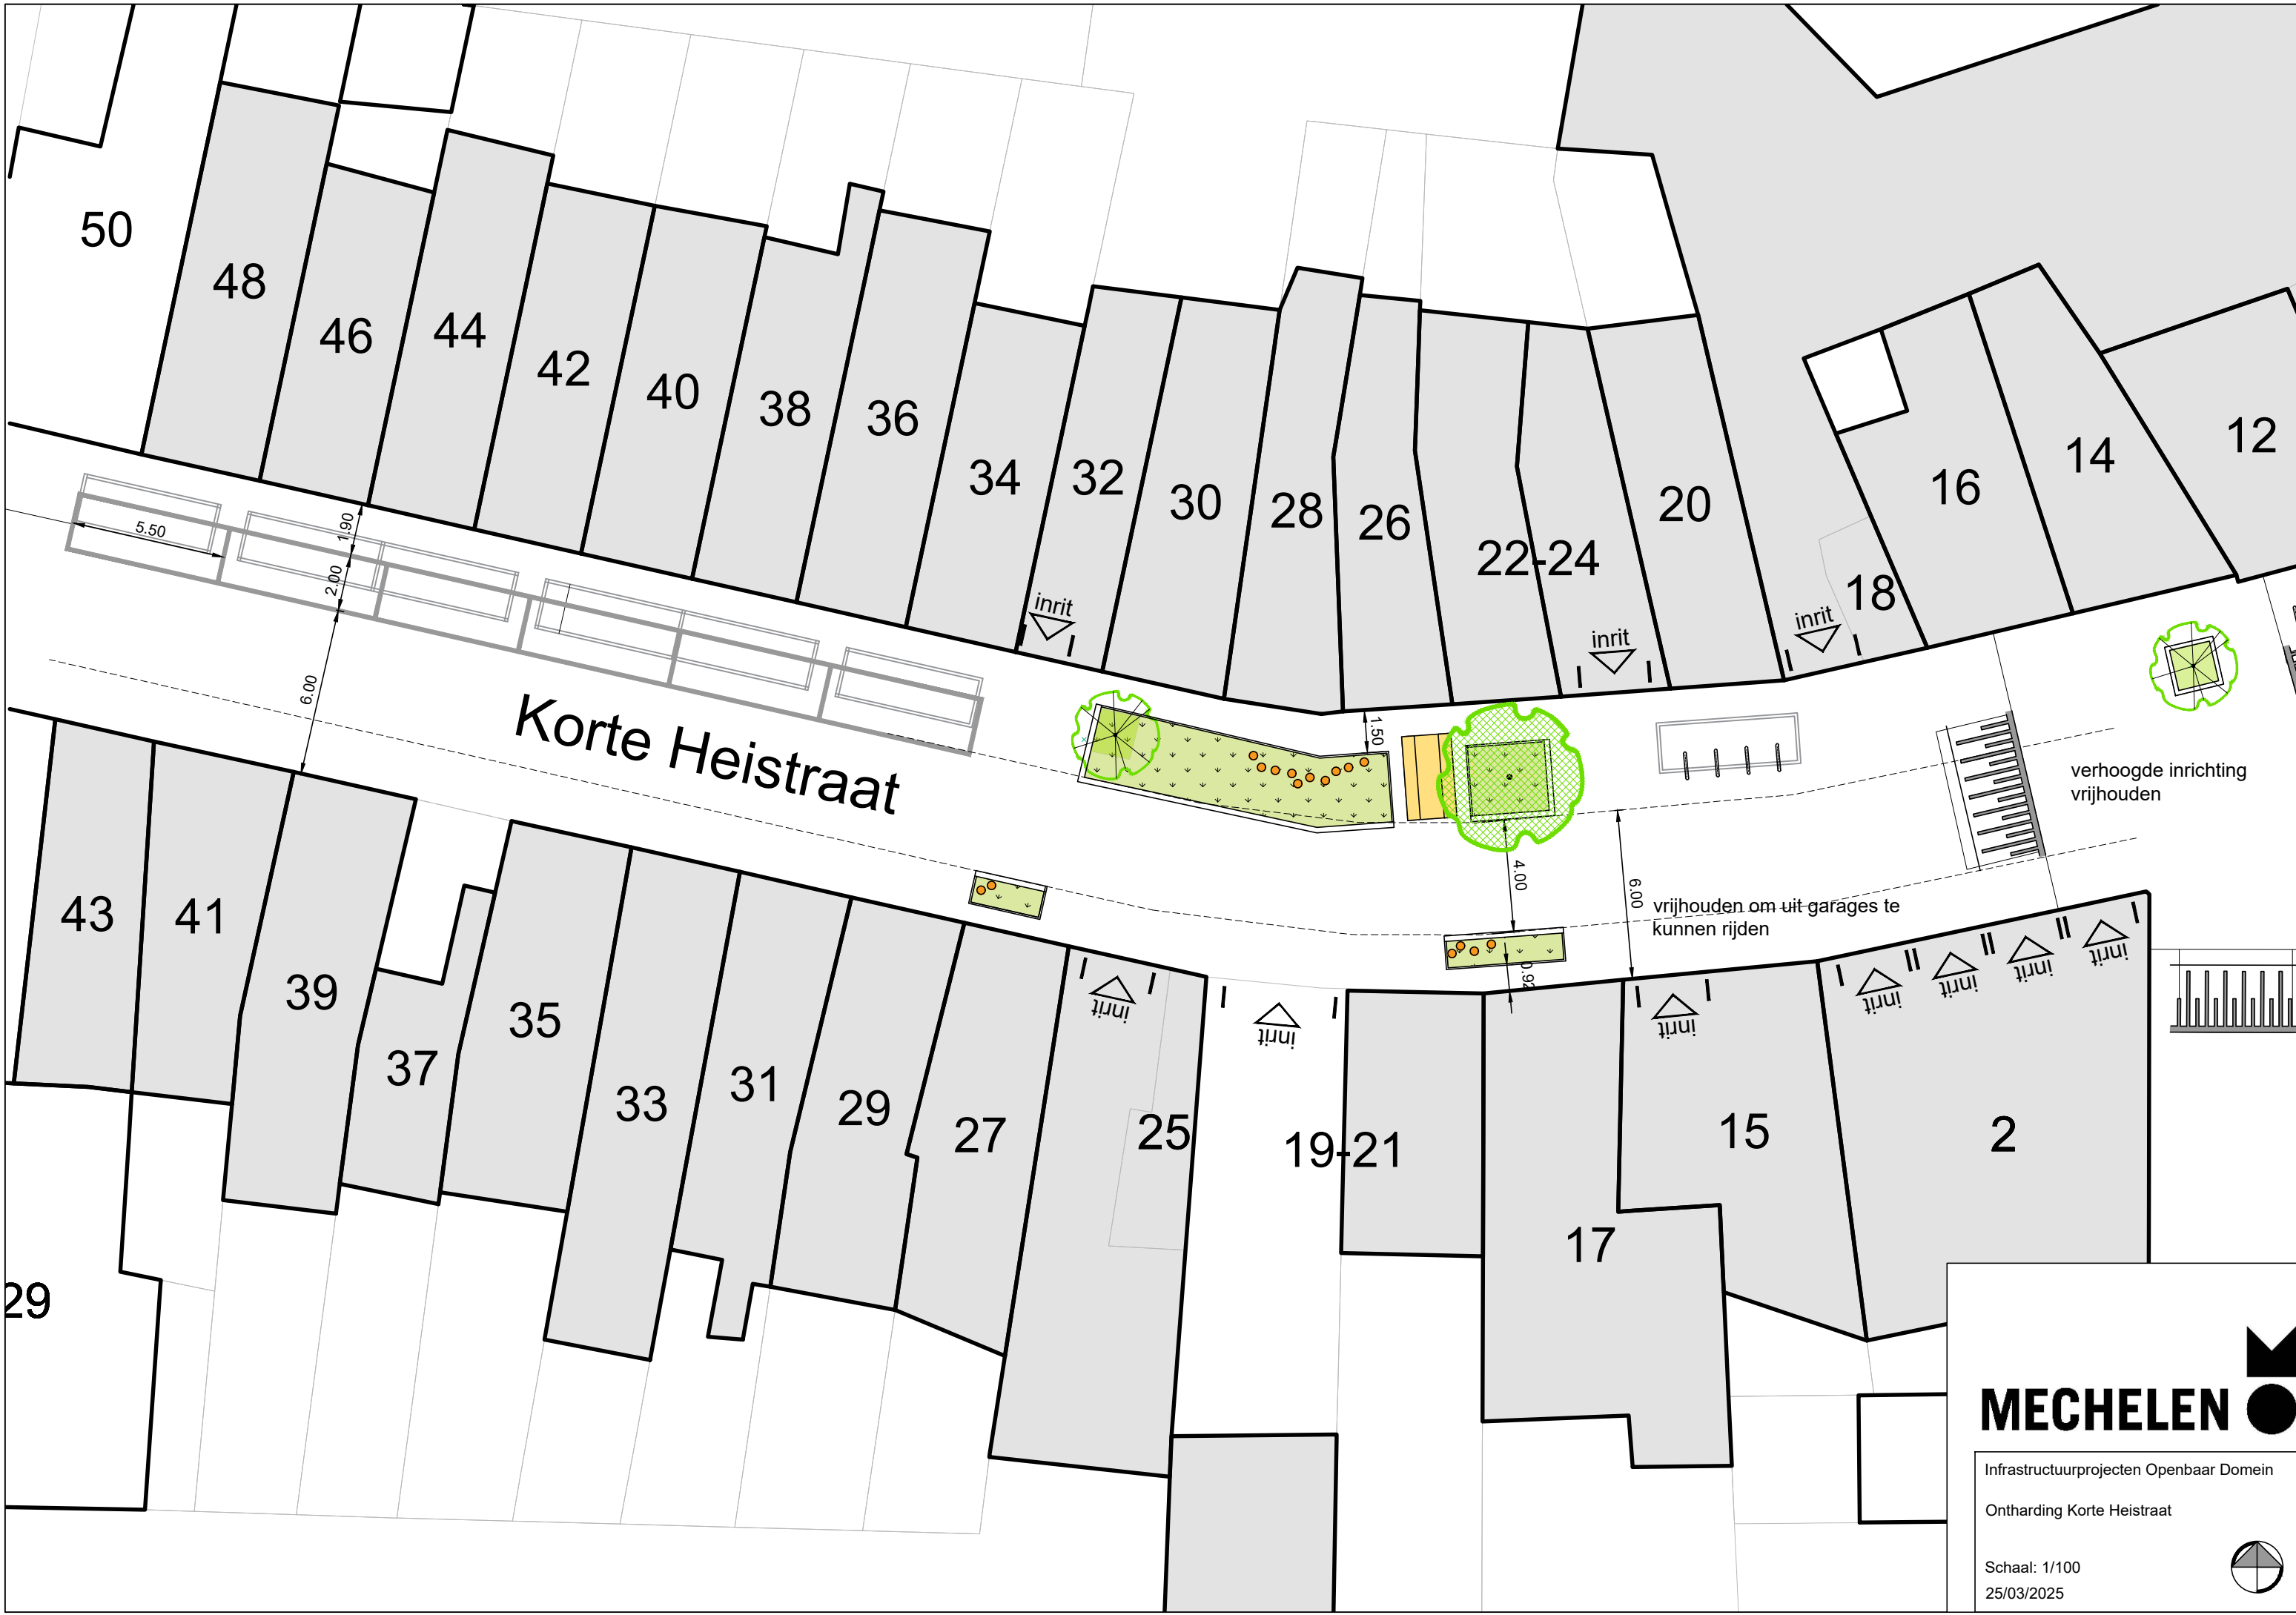

MECHELEN

Infrastructuurprojecten Openbaar Domein

Ontharding Karmelietenstraat

Schaal: 1/200

25/03/2025

MECHELEN

Infrastructuurprojecten Openbaar Domein

Ontharding Korte Heistraat

Schaal: 1/100

25/03/2025

34

30

28

46

48

50

50

Veluwestraat

5.50

1.00

11.00

41

39

37