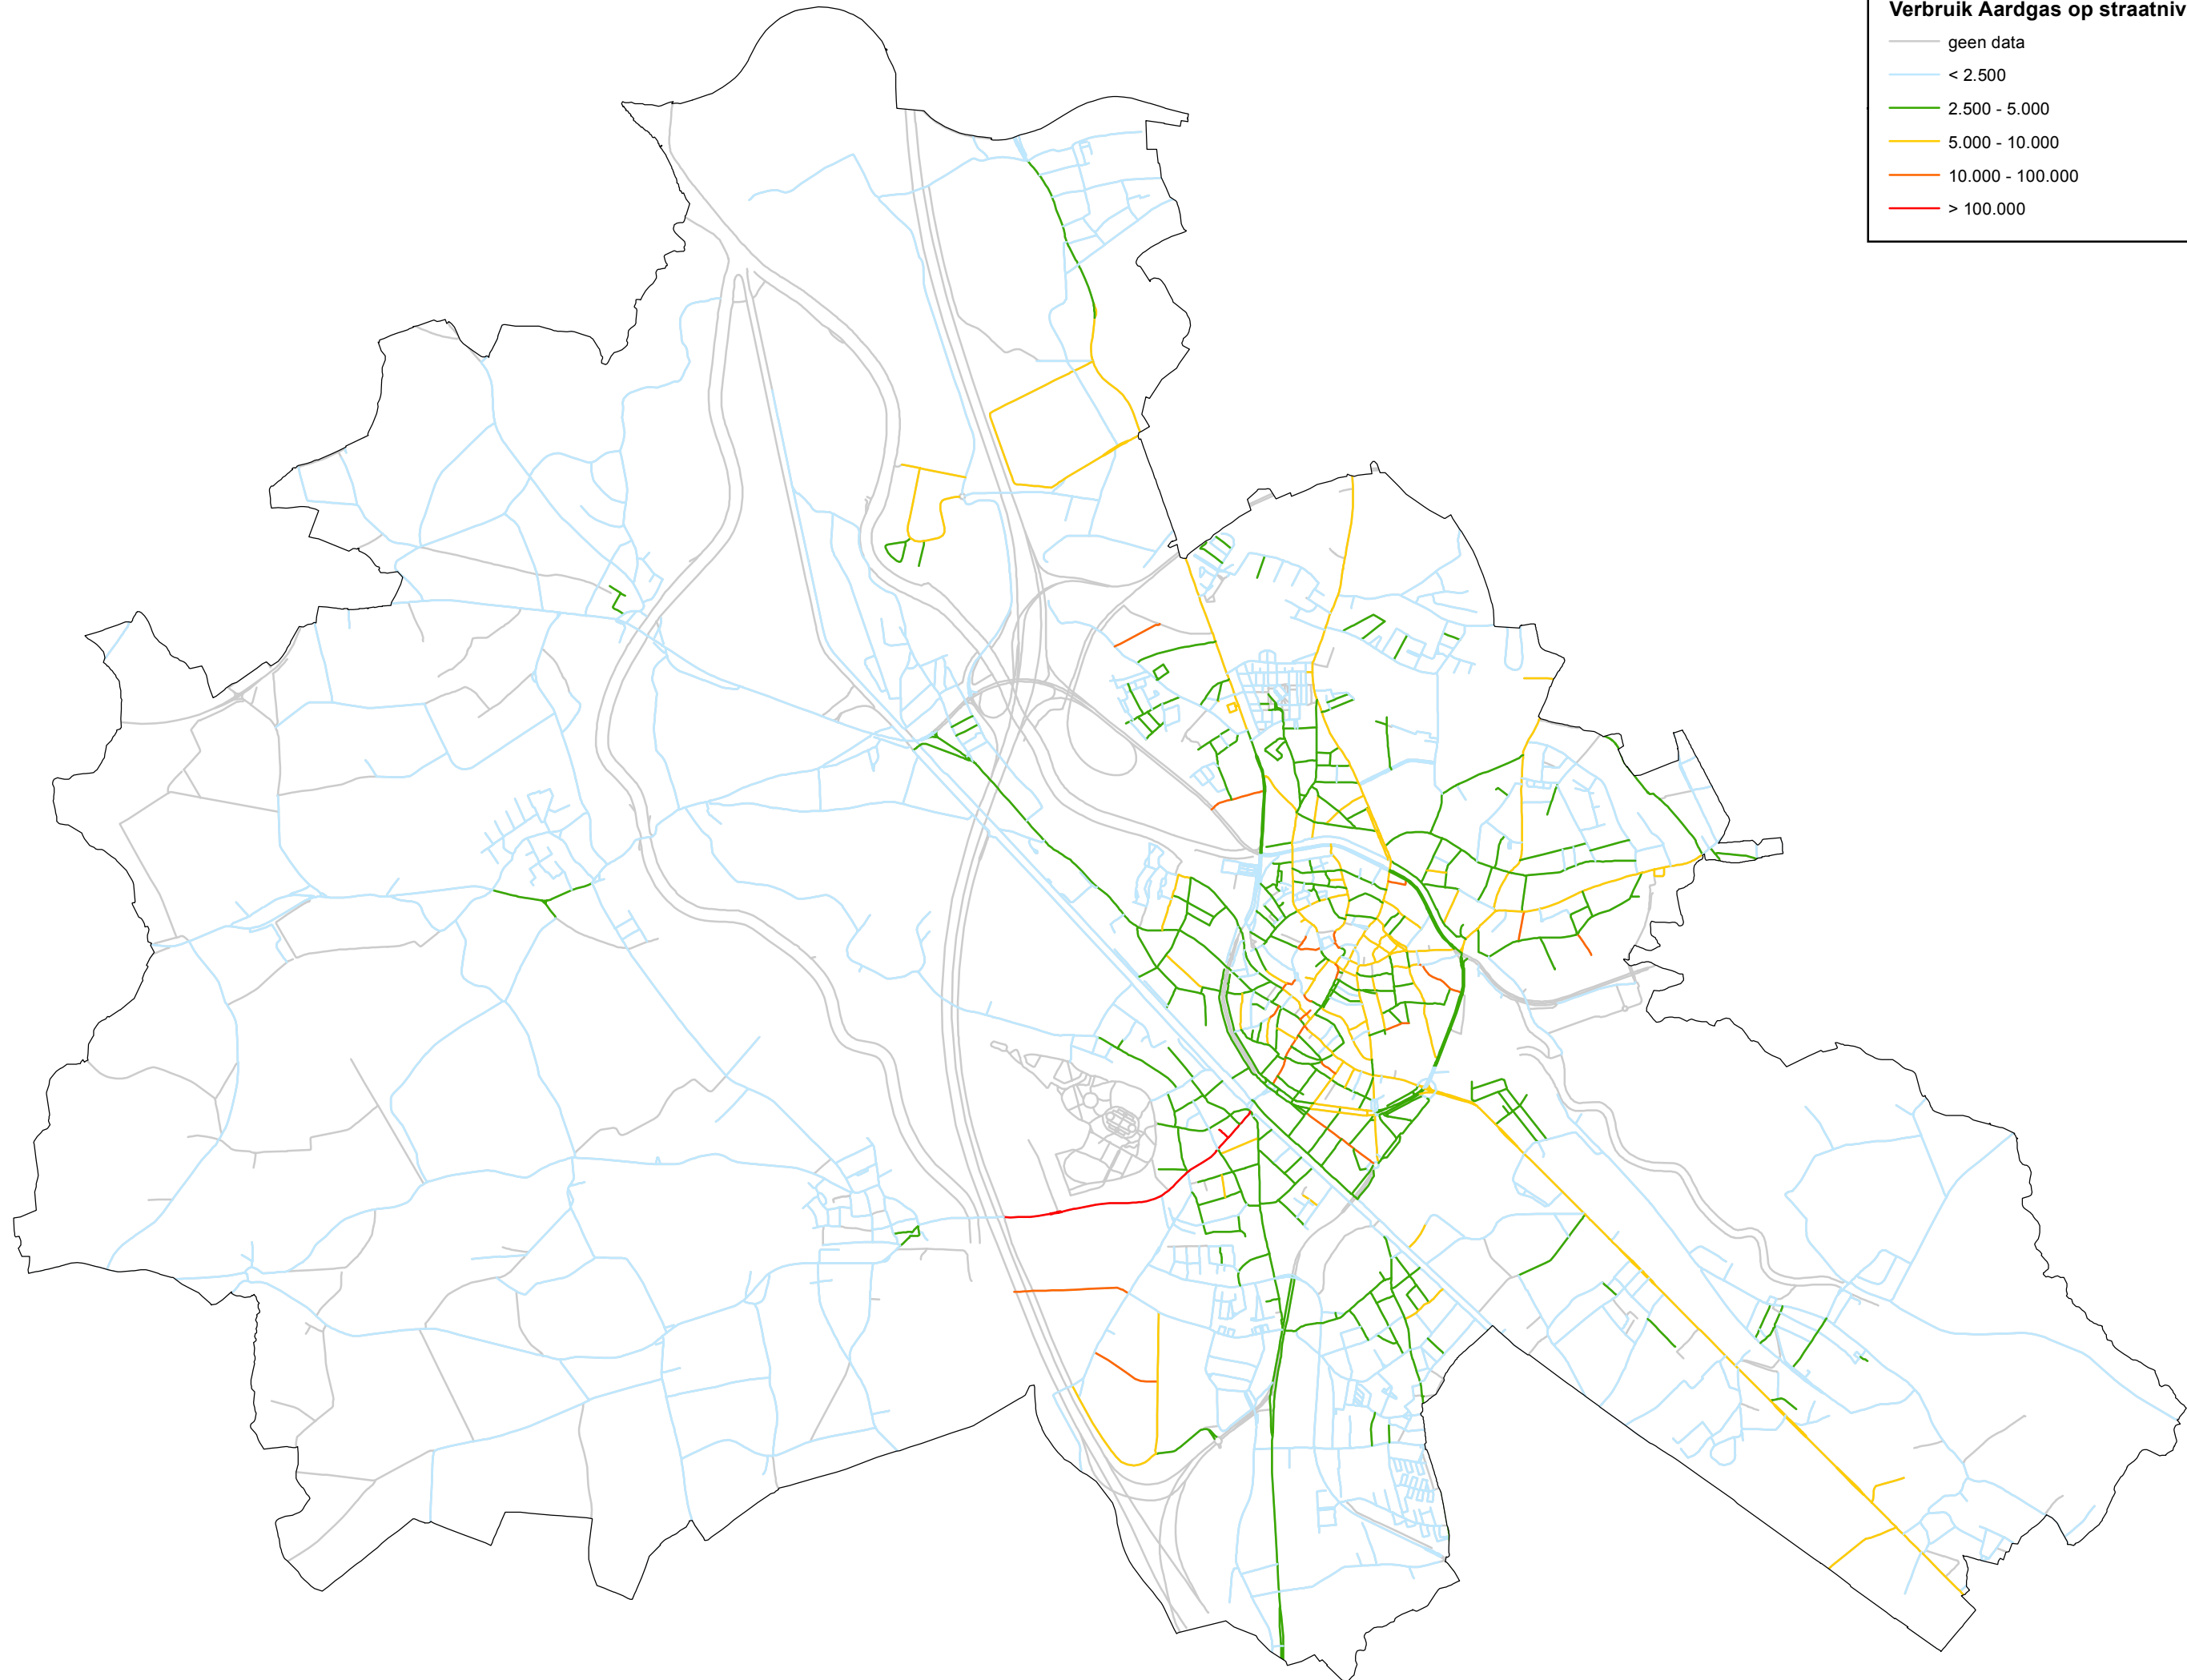

Verbruik Aardgas op straatniveau (kWh/lm)

- geen data
- < 2.500
- 2.500 - 5.000
- 5.000 - 10.000
- 10.000 - 100.000
- > 100.000

1:35.000
GIS 2019

Bron: Eandis 2017