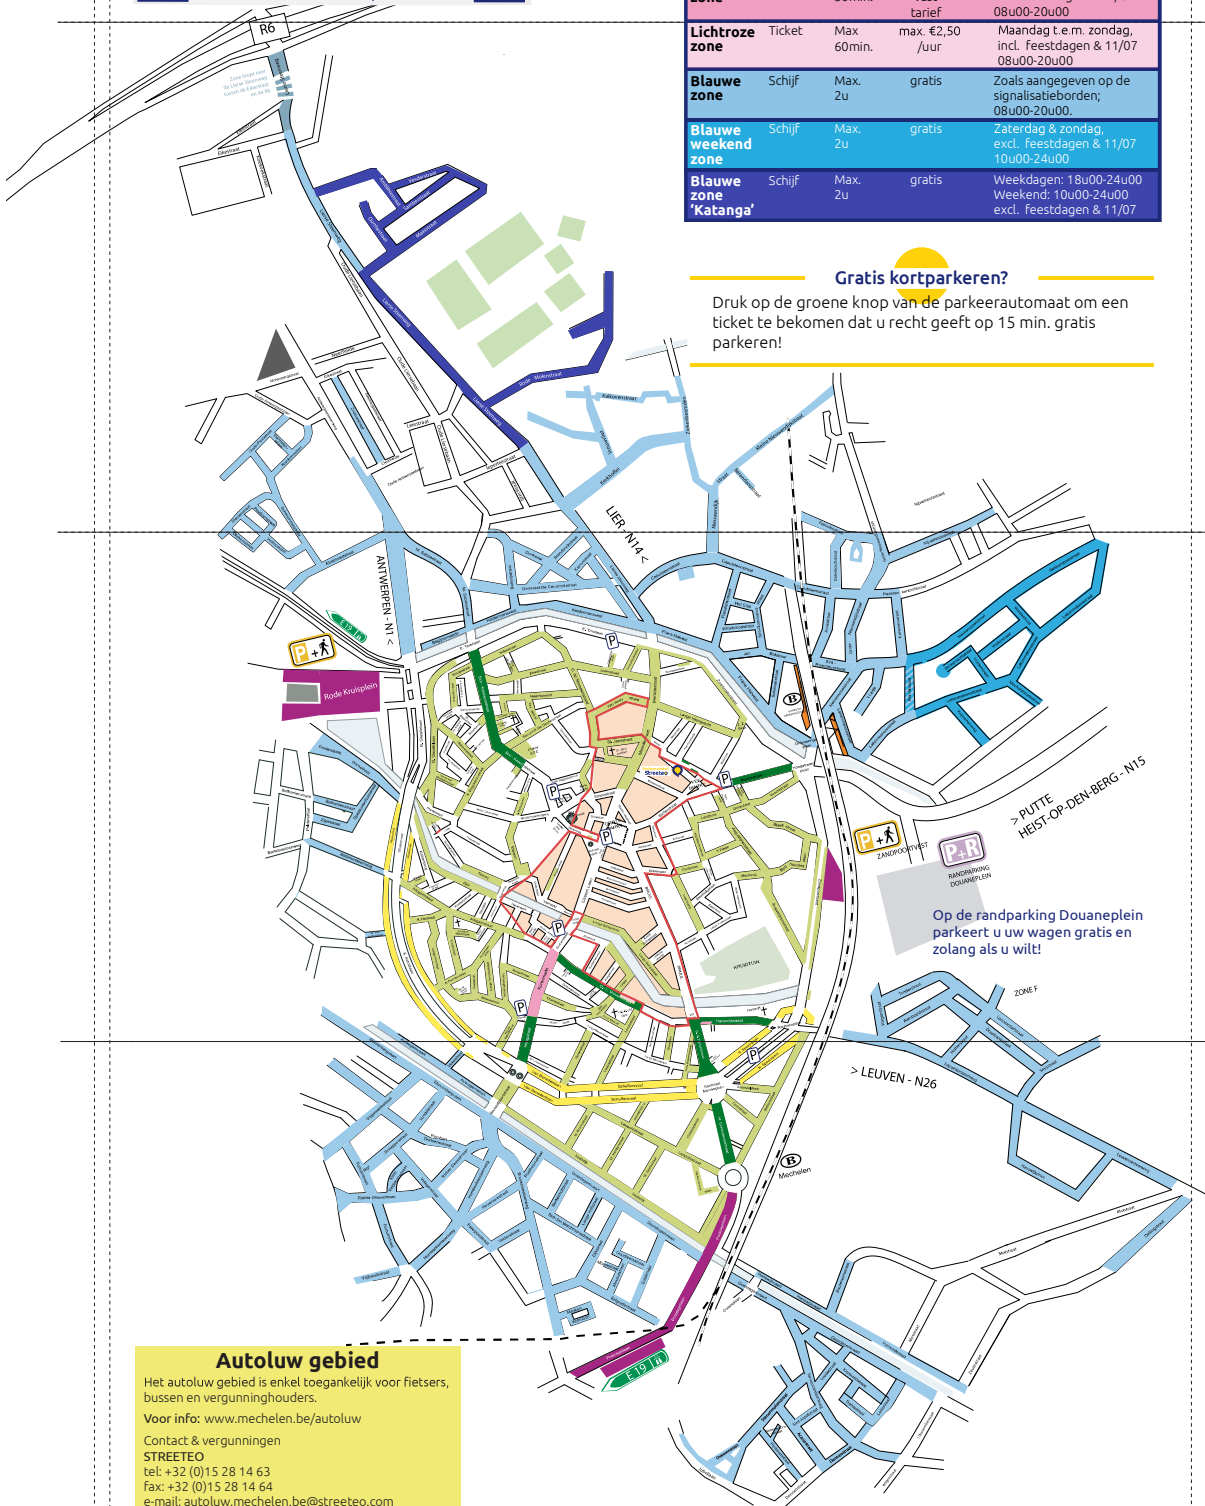

Zones en tarieven

Parkeerzones:

	Hoe?	Max?	Kost?	Wanneer?
Gele zone	Ticket	Max. 4u	max. €8,90 /4 uur	Maandag t.e.m. zaterdag, excl. feestdagen & 11/07 08u00-20u00
Groene zone	Ticket	Max. 2u	max. €5,00 /2 uur	Maandag t.e.m. zondag, incl. feestdagen & 11/07 08u00-20u00
Commerciële straten: bewonerskaarten niet geldig tussen 09u00 en 18u00				
Paarse zone	Ticket	Max. 12u	max. €5,00 /dag	Maandag t.e.m. vrijdag, excl. feestdagen & 11/07 08u00-20u00
Oranje zone	Ticket	Max. 1 week	€5,00/dag €17,00/week	Maandag t.e.m. vrijdag, excl. feestdagen & 11/07 08u00-18u00
Opgelet: bewonerskaarten niet geldig				
Rode zone	Ticket	Max. 15min.	gratis	Maandag t.e.m. zondag, incl. feestdagen & 11/07 08u00-20u00
Roze zone	Ticket	Max. 30min.	€0,70 vast tarief	Maandag t.e.m. zondag, incl. feestdagen & 11/07 08u00-20u00
Lichtroze zone	Ticket	Max. 60min.	max. €2,50 /uur	Maandag t.e.m. zondag, incl. feestdagen & 11/07 08u00-20u00
Blauwe zone	Schijf	Max. 2u	gratis	Zoals aangegeven op de signalisatieborden, 08u00-20u00.
Blauwe weekend zone	Schijf	Max. 2u	gratis	Zaterdag & zondag, excl. feestdagen & 11/07 10u00-24u00
Blauwe zone 'Katanga'	Schijf	Max. 2u	gratis	Weekdagen: 18u00-24u00 Weekend: 10u00-24u00 excl. feestdagen & 11/07

Gratis kortparkeren?

Druk op de groene knop van de parkeerautomaat om een ticket te bekomen dat u recht geeft op 15 min. gratis parkeren!

Autoluw gebied

Het autoluw gebied is enkel toegankelijk voor fietsers, bussen en vergunninghouders.

Voor info: www.mechelen.be/autoluw

Contact & vergunningen

STREETEQ

tel: +32 (0)15 28 14 63

fax: +32 (0)15 28 14 64

e-mail: autoluw.mechelen.be@streeteq.com