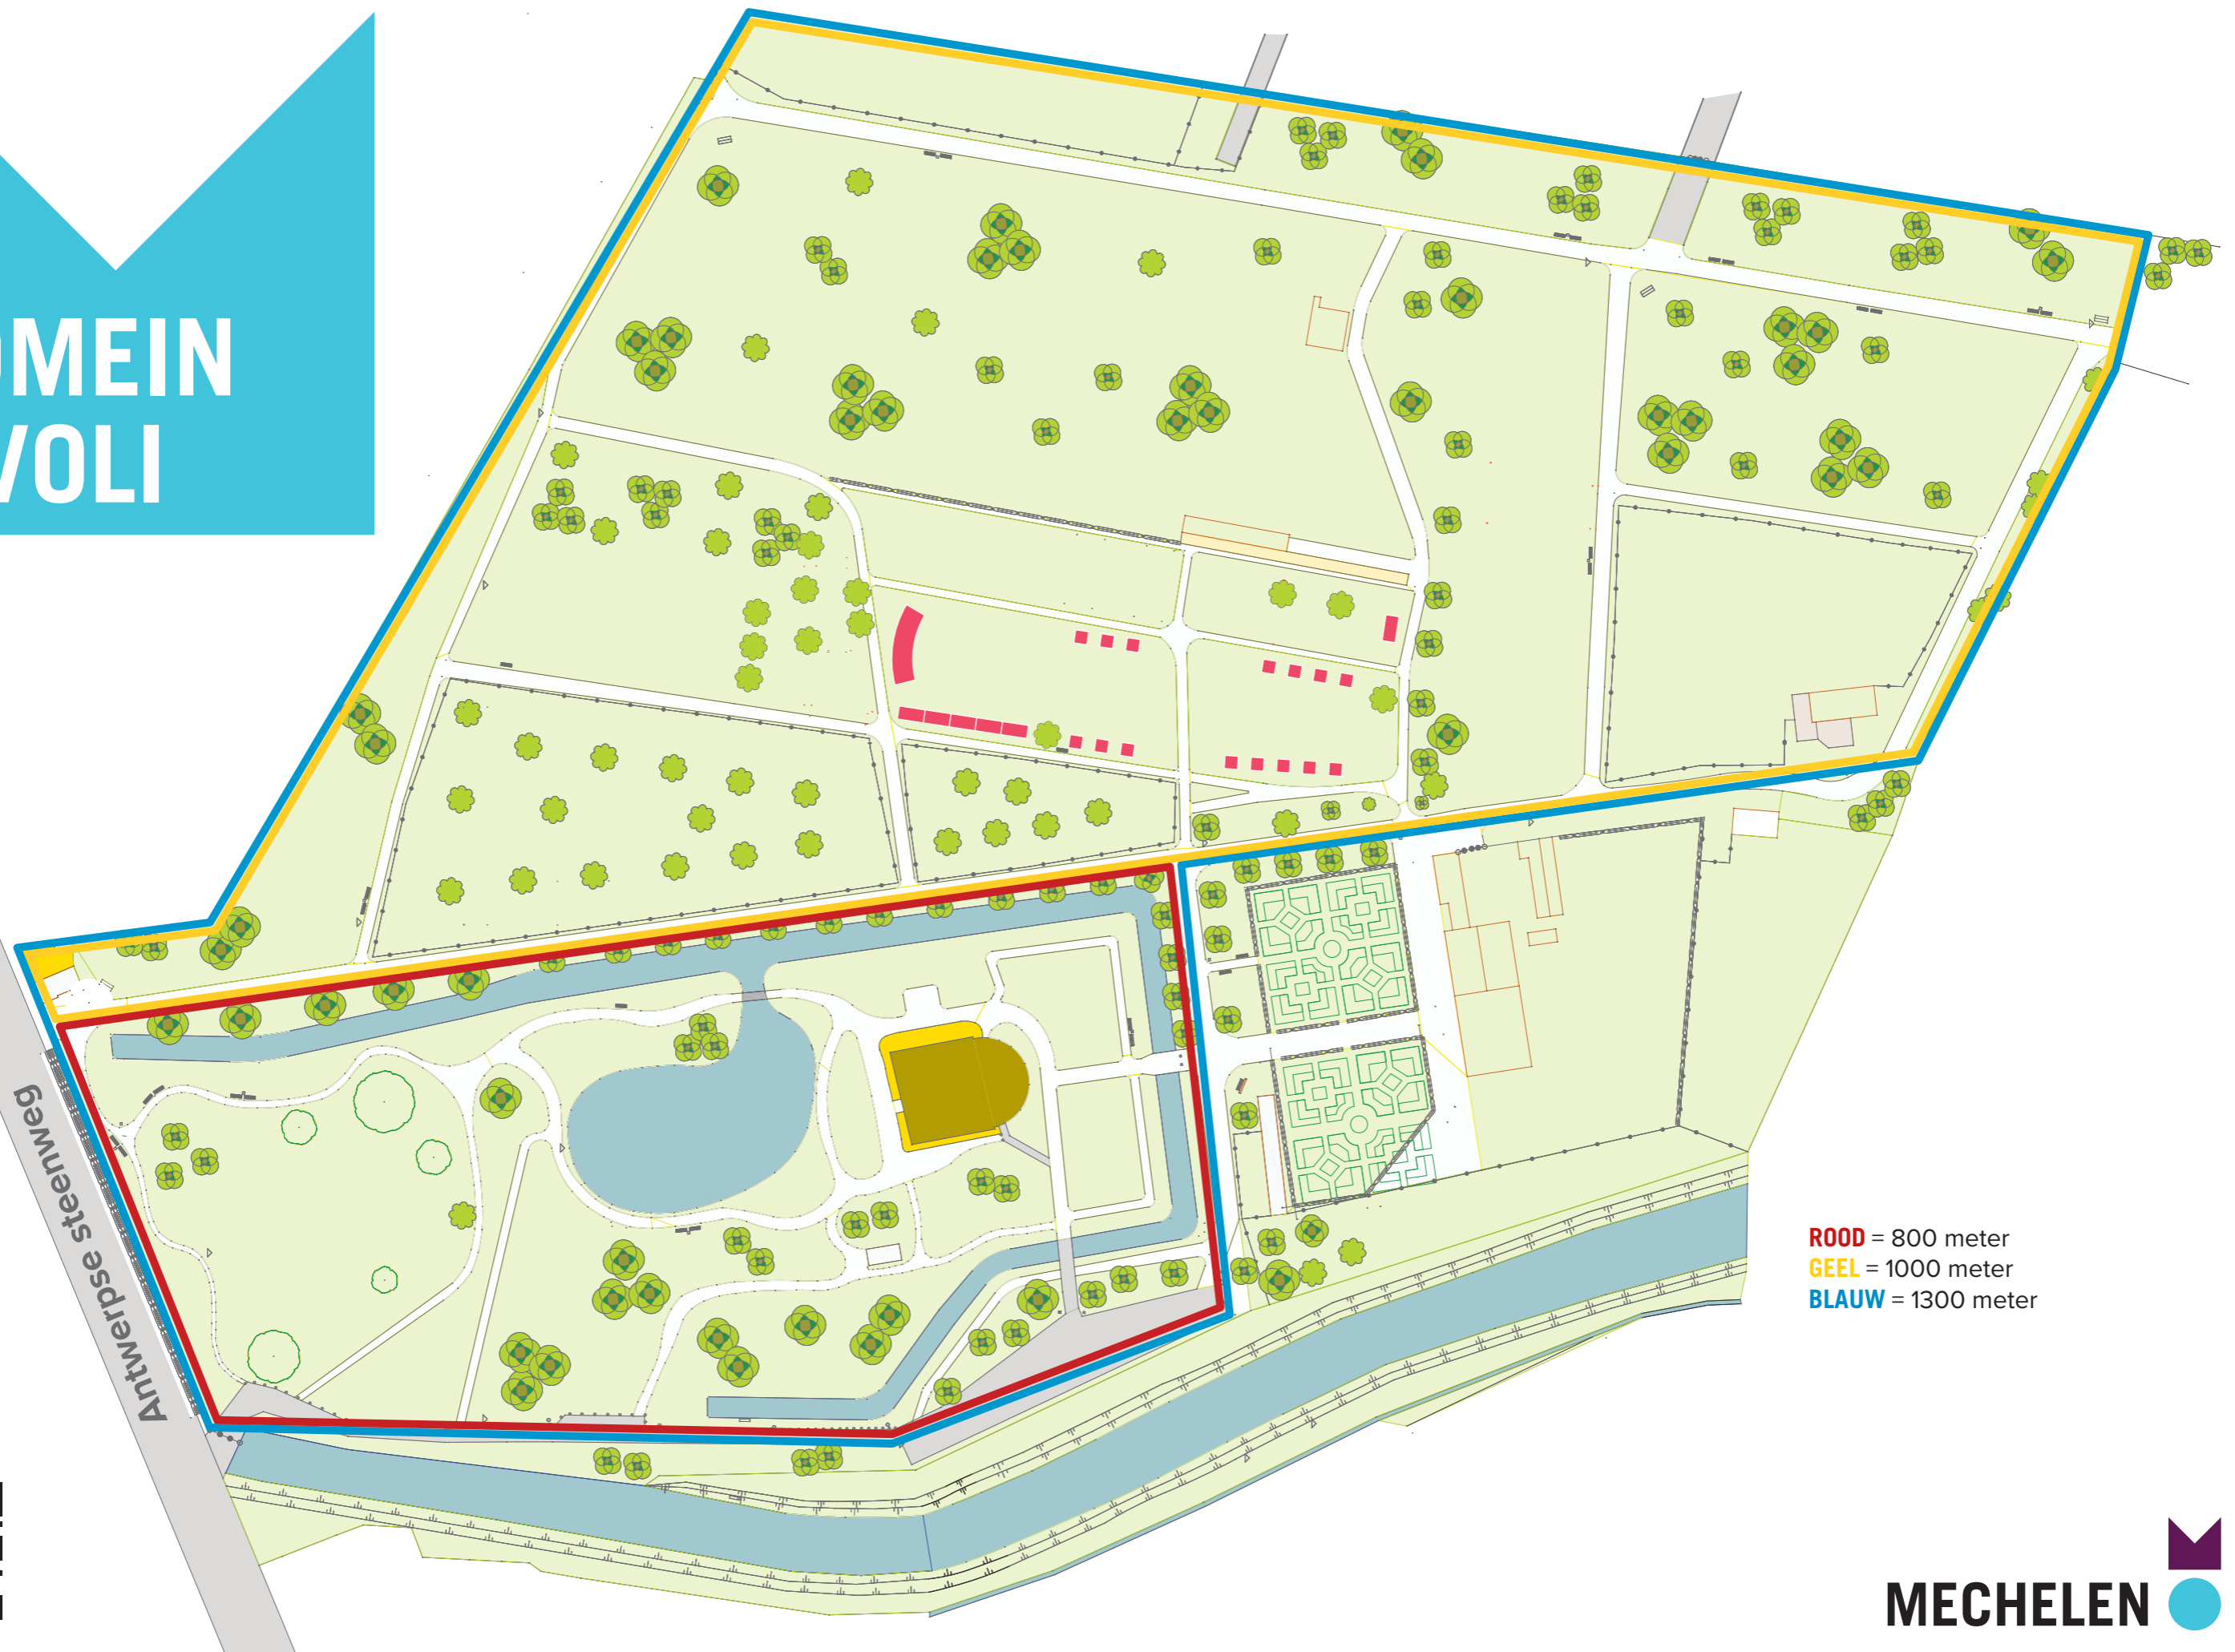

# DOMEIN TIVOLI

**ROOD** = 800 meter  
**GEEL** = 1000 meter  
**BLAUW** = 1300 meter