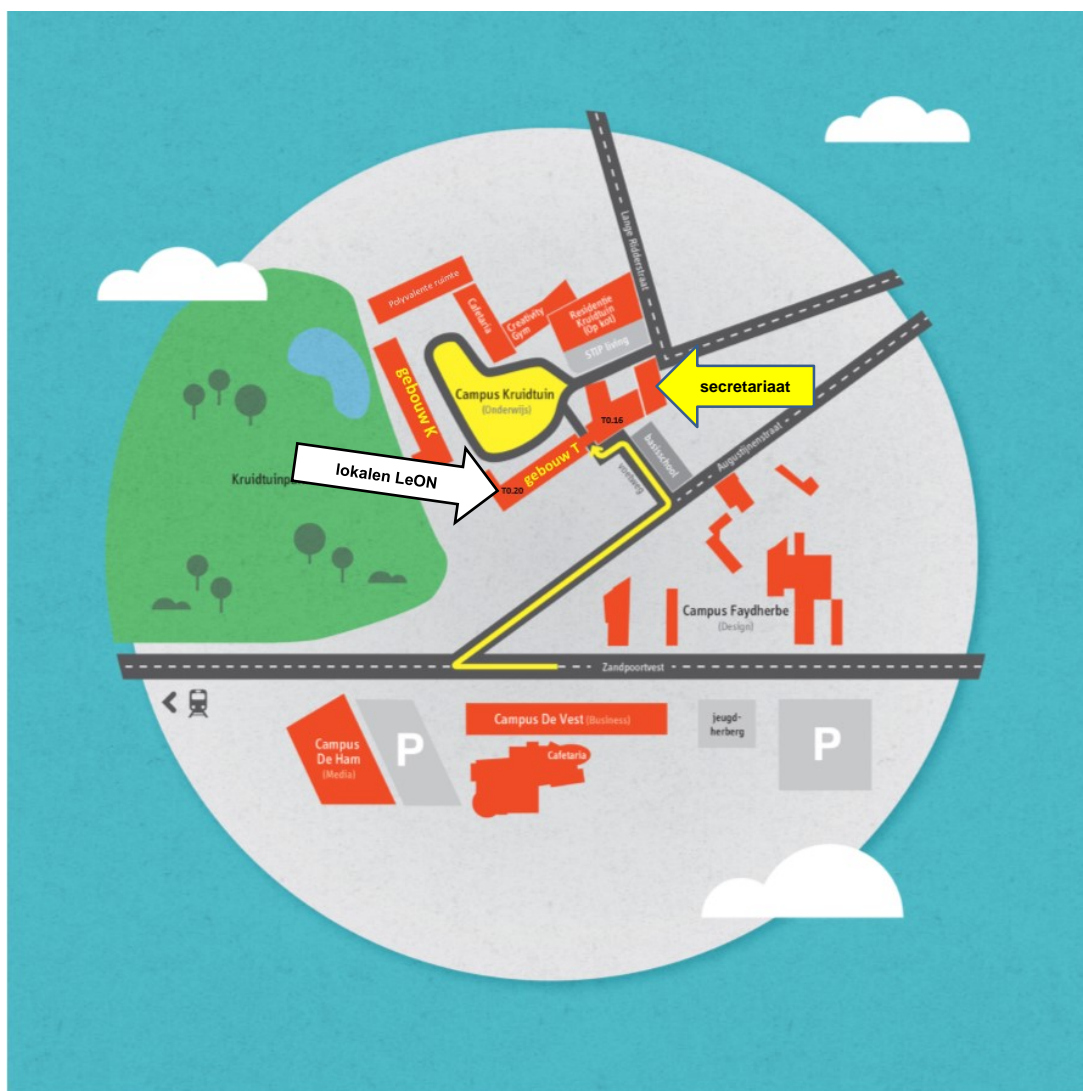

De weg naar campus Kruidtuin

De lerarenopleidingen van Thomas More in Mechelen zijn gevestigd op Campus Kruidtuin, Lange Ridderstraat 44. Ook de nascholingen van LeON, kenniscentrum worden hier georganiseerd. Het officieel adres van deze campus is Lange Ridderstraat 44, 2800 Mechelen. Dit adres is **niet** meteen bereikbaar met je wagen wegens het project 'Autoluwe binnenstad Mechelen'. Op de campus kan je **niet** parkeren.

De campus is best bereikbaar via een voetweg in de Augustijnenstraat, naast basisschool De Ham (straat net tegenover Campus De Vest). Je wagen parkeren kan op de betaalparkings aan de Zandpoortvest of op het Douaneplein. Ook de (duurdere) betaalparkings Veemarkt en Grote Markt zijn op wandelafstand gelegen. Met de trein en het openbaar vervoer (halte De Lijn op de Zandpoortvest of Veemarkt) bereik je ook snel onze nieuwe locatie. Wie met de fiets komt, vindt de fietsenstalling aan de ingang via de Augustijnenstraat