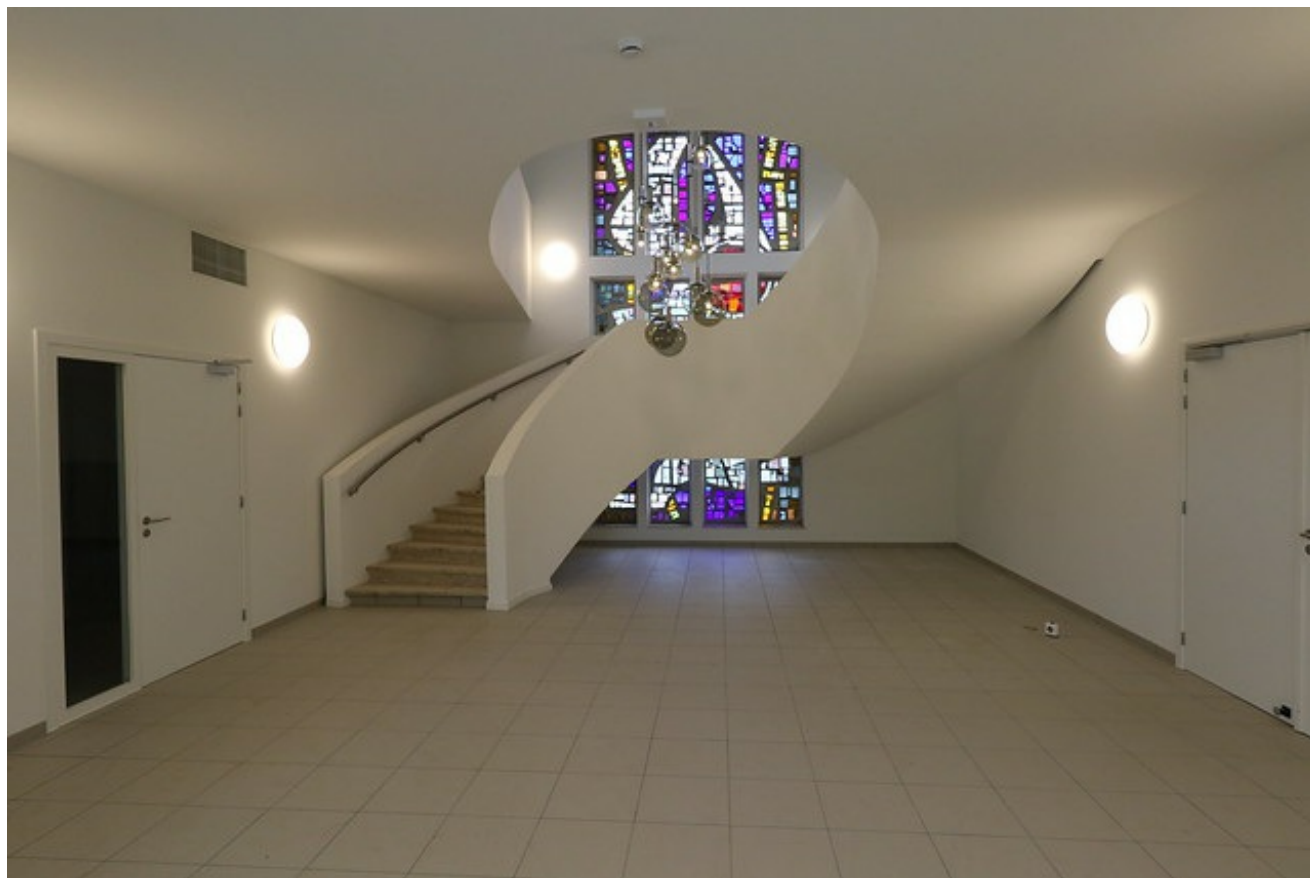

## Leibeekstraat 2 te 2800 Mechelen

- Volledige zaal voor maximum 180 personen met toog
- Middelgrote zaal voor maximum 120 personen met toog
- Kleine zaal voor maximum 60 personen met toog
- Geschikt voor babyborrel, communie, verjaardagfeest, pensioen, huwelijk, enz....
- Grote vergaderzaal voor maximum 20 personen met kitchenette
- Kleine vergaderzaal voor maximum 8 personen met kitchenette
- Roelstoelvriendelijk
- Volledig ingerichte keuken + servies
- Omgeven door dorpsplein
- Foyer, overdekte terras, sanitair
- Kindvriendelijk
- Verplichte drankafname
- gebruik van de locatie is enkel toegelaten tussen 10u-24u met dj of versterkte muziek tot max. 22.00u
- voor de kinderen zijn er gratis speelboxen beschikbaar
- wifi