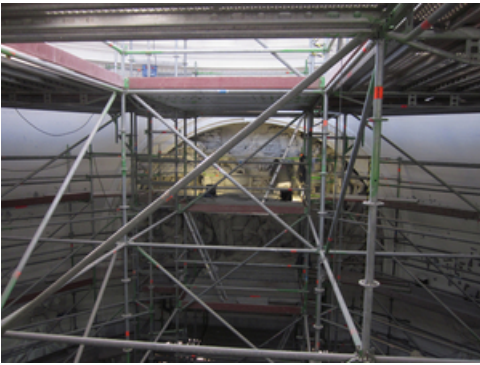

Onze-Lieve-Vrouw Van Hanswijkbasiliek - Interieurrestauratie

Lees voor

Als voorbereiding van de huidige interieurrestauratie werd een grondig vooronderzoek gevoerd: kleuronderzoek, onderzoek naar mogelijke schilderingen rond de altaren, aanvullende sonderingen ter hoogte van de koepel, een studie naar het glas-in-lood en een uitvoerige proefrestauratie.

Er werd besloten om bij de restauratie van de wanden en de plafonds opnieuw aan te sluiten bij het 17de-eeuwse uitzicht, temeer omdat de Hanswijkkerk sindsdien geen belangrijke verbouwingen heeft ondergaan. De bestaande achtergronden zullen behouden en hersteld worden, maar afgewerkt met een witte kalkverf. Het glas-in-lood in de koepel en de zijbeuken wordt vervangen door nieuw glas-in-lood naar historisch model.

De restauratiewerken aan het interieur van de Hanswijkbasiliek werden opgesplitst in vijf delen, waarvoor telkens een aannemer werd aangesteld.

De restauratiewerken aan het interieur zijn ondertussen afgerond.