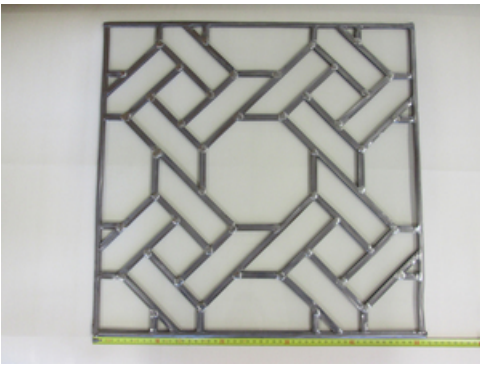

Onze-Lieve-Vrouw Van Hanswijkbasiliek - Interieurrestauratie

Lees voor

Als voorbereiding van de huidige interieurrestauratie werd een grondig vooronderzoek gevoerd: kleuronderzoek, onderzoek naar mogelijke schilderingen rond de altaren, aanvullende sonderingen ter hoogte van de koepel, een studie naar het glas-in-lood en een uitvoerige proefrestauratie.

Er werd besloten om bij de restauratie van de wanden en de plafonds opnieuw aan te sluiten bij het 17de-eeuwse uitzicht, temeer omdat de Hanswijkkerk sindsdien geen belangrijke verbouwingen heeft ondergaan. De bestaande achtergronden zullen behouden en hersteld worden, maar afgewerkt met een witte kalkverf. Het glas-in-lood in de koepel en de zijbeuken wordt vervangen door nieuw glas-in-lood naar historisch model.

De restauratiewerken aan het interieur van de Hanswijkbasiliek werden opgesplitst in vijf delen, waarvoor telkens een aannemer werd aangesteld.

De restauratiewerken aan het interieur zijn ondertussen afgerond.