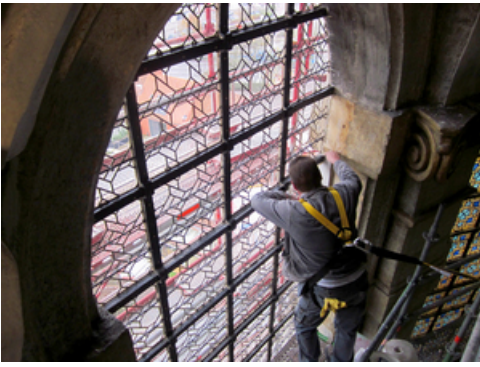

Onze-Lieve-Vrouw Van Hanswijkbasiliek - Interieurrestauratie

Lees voor

Als voorbereiding van de huidige interieurrestauratie werd een grondig vooronderzoek gevoerd: kleuronderzoek, onderzoek naar mogelijke schilderingen rond de altaren, aanvullende sonderingen ter hoogte van de koepel, een studie naar het glas-in-lood en een uitvoerige proefrestauratie.

Er werd besloten om bij de restauratie van de wanden en de plafonds opnieuw aan te sluiten bij het 17de-eeuwse uitzicht, temeer omdat de Hanswijkkerk sindsdien geen belangrijke verbouwingen heeft ondergaan. De bestaande achtergronden zullen behouden en hersteld worden, maar afgewerkt met een witte kalkverf. Het glas-in-lood in de koepel en de zijbeuken wordt vervangen door nieuw glas-in-lood naar historisch model.

De restauratiewerken aan het interieur van de Hanswijkbasiliek werden opgesplitst in vijf delen, waarvoor telkens een aannemer werd aangesteld.

De restauratiewerken aan het interieur zijn ondertussen afgerond.

De interieurrestauratie van de Onze-Lieve-Vrouw van Hanswijkkerk kadert in de ['Meerjarige subsidiëringsovereenkomst voor de verdere restauratie van het ensemble van de historische kerken in de binnenstad van Mechelen'](#), die de stad Mechelen in 2011 sloot met de Vlaamse Overheid.