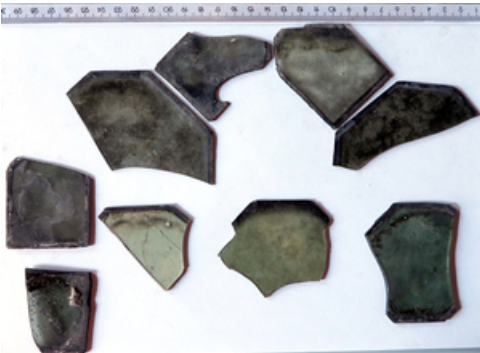

Onze-Lieve-Vrouw Van Hanswijkbasiliek - Interieurrestauratie

Lees voor

Als voorbereiding van de huidige interieurrestauratie werd een grondig vooronderzoek gevoerd: kleuronderzoek, onderzoek naar mogelijke schilderingen rond de altaren, aanvullende sonderingen ter hoogte van de koepel, een studie naar het glas-in-lood en een uitvoerige proefrestauratie.

Er werd besloten om bij de restauratie van de wanden en de plafonds opnieuw aan te sluiten bij het 17de-eeuwse uitzicht, temeer omdat de Hanswijkkerk sindsdien geen belangrijke verbouwingen heeft ondergaan. De bestaande achtergronden zullen behouden en hersteld worden, maar afgewerkt met een witte kalkverf. Het glas-in-lood in de koepel en de zijbeuken wordt vervangen door nieuw glas-in-lood naar historisch model.