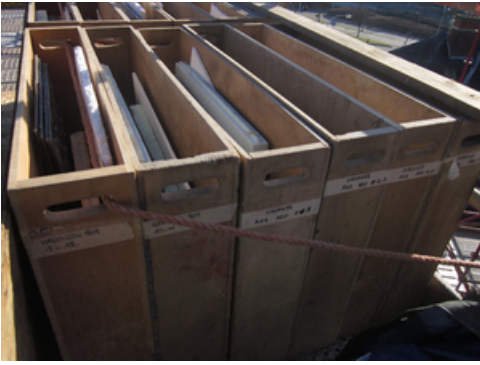

Onze-Lieve-Vrouw Van Hanswijkbasiliek - Interieurrestauratie

Lees voor

Als voorbereiding van de huidige interieurrestauratie werd een grondig vooronderzoek gevoerd: kleuronderzoek, onderzoek naar mogelijke schilderingen rond de altaren, aanvullende sonderingen ter hoogte van de koepel, een studie naar het glas-in-lood en een uitvoerige proefrestauratie.

Er werd besloten om bij de restauratie van de wanden en de plafonds opnieuw aan te sluiten bij het 17de-eeuwse uitzicht, temeer omdat de Hanswijkkerk sindsdien geen belangrijke verbouwingen heeft ondergaan. De bestaande achtergronden zullen behouden en hersteld worden, maar afgewerkt met een witte kalkverf. Het glas-in-lood in de koepel en de zijbeuken wordt vervangen door nieuw glas-in-lood naar historisch model.

De restauratiewerken aan het interieur van de Hanswijkbasiliek werden opgesplitst in vijf delen, waarvoor telkens een aannemer werd aangesteld.

De restauratiewerken aan het interieur zijn ondertussen afgerond.